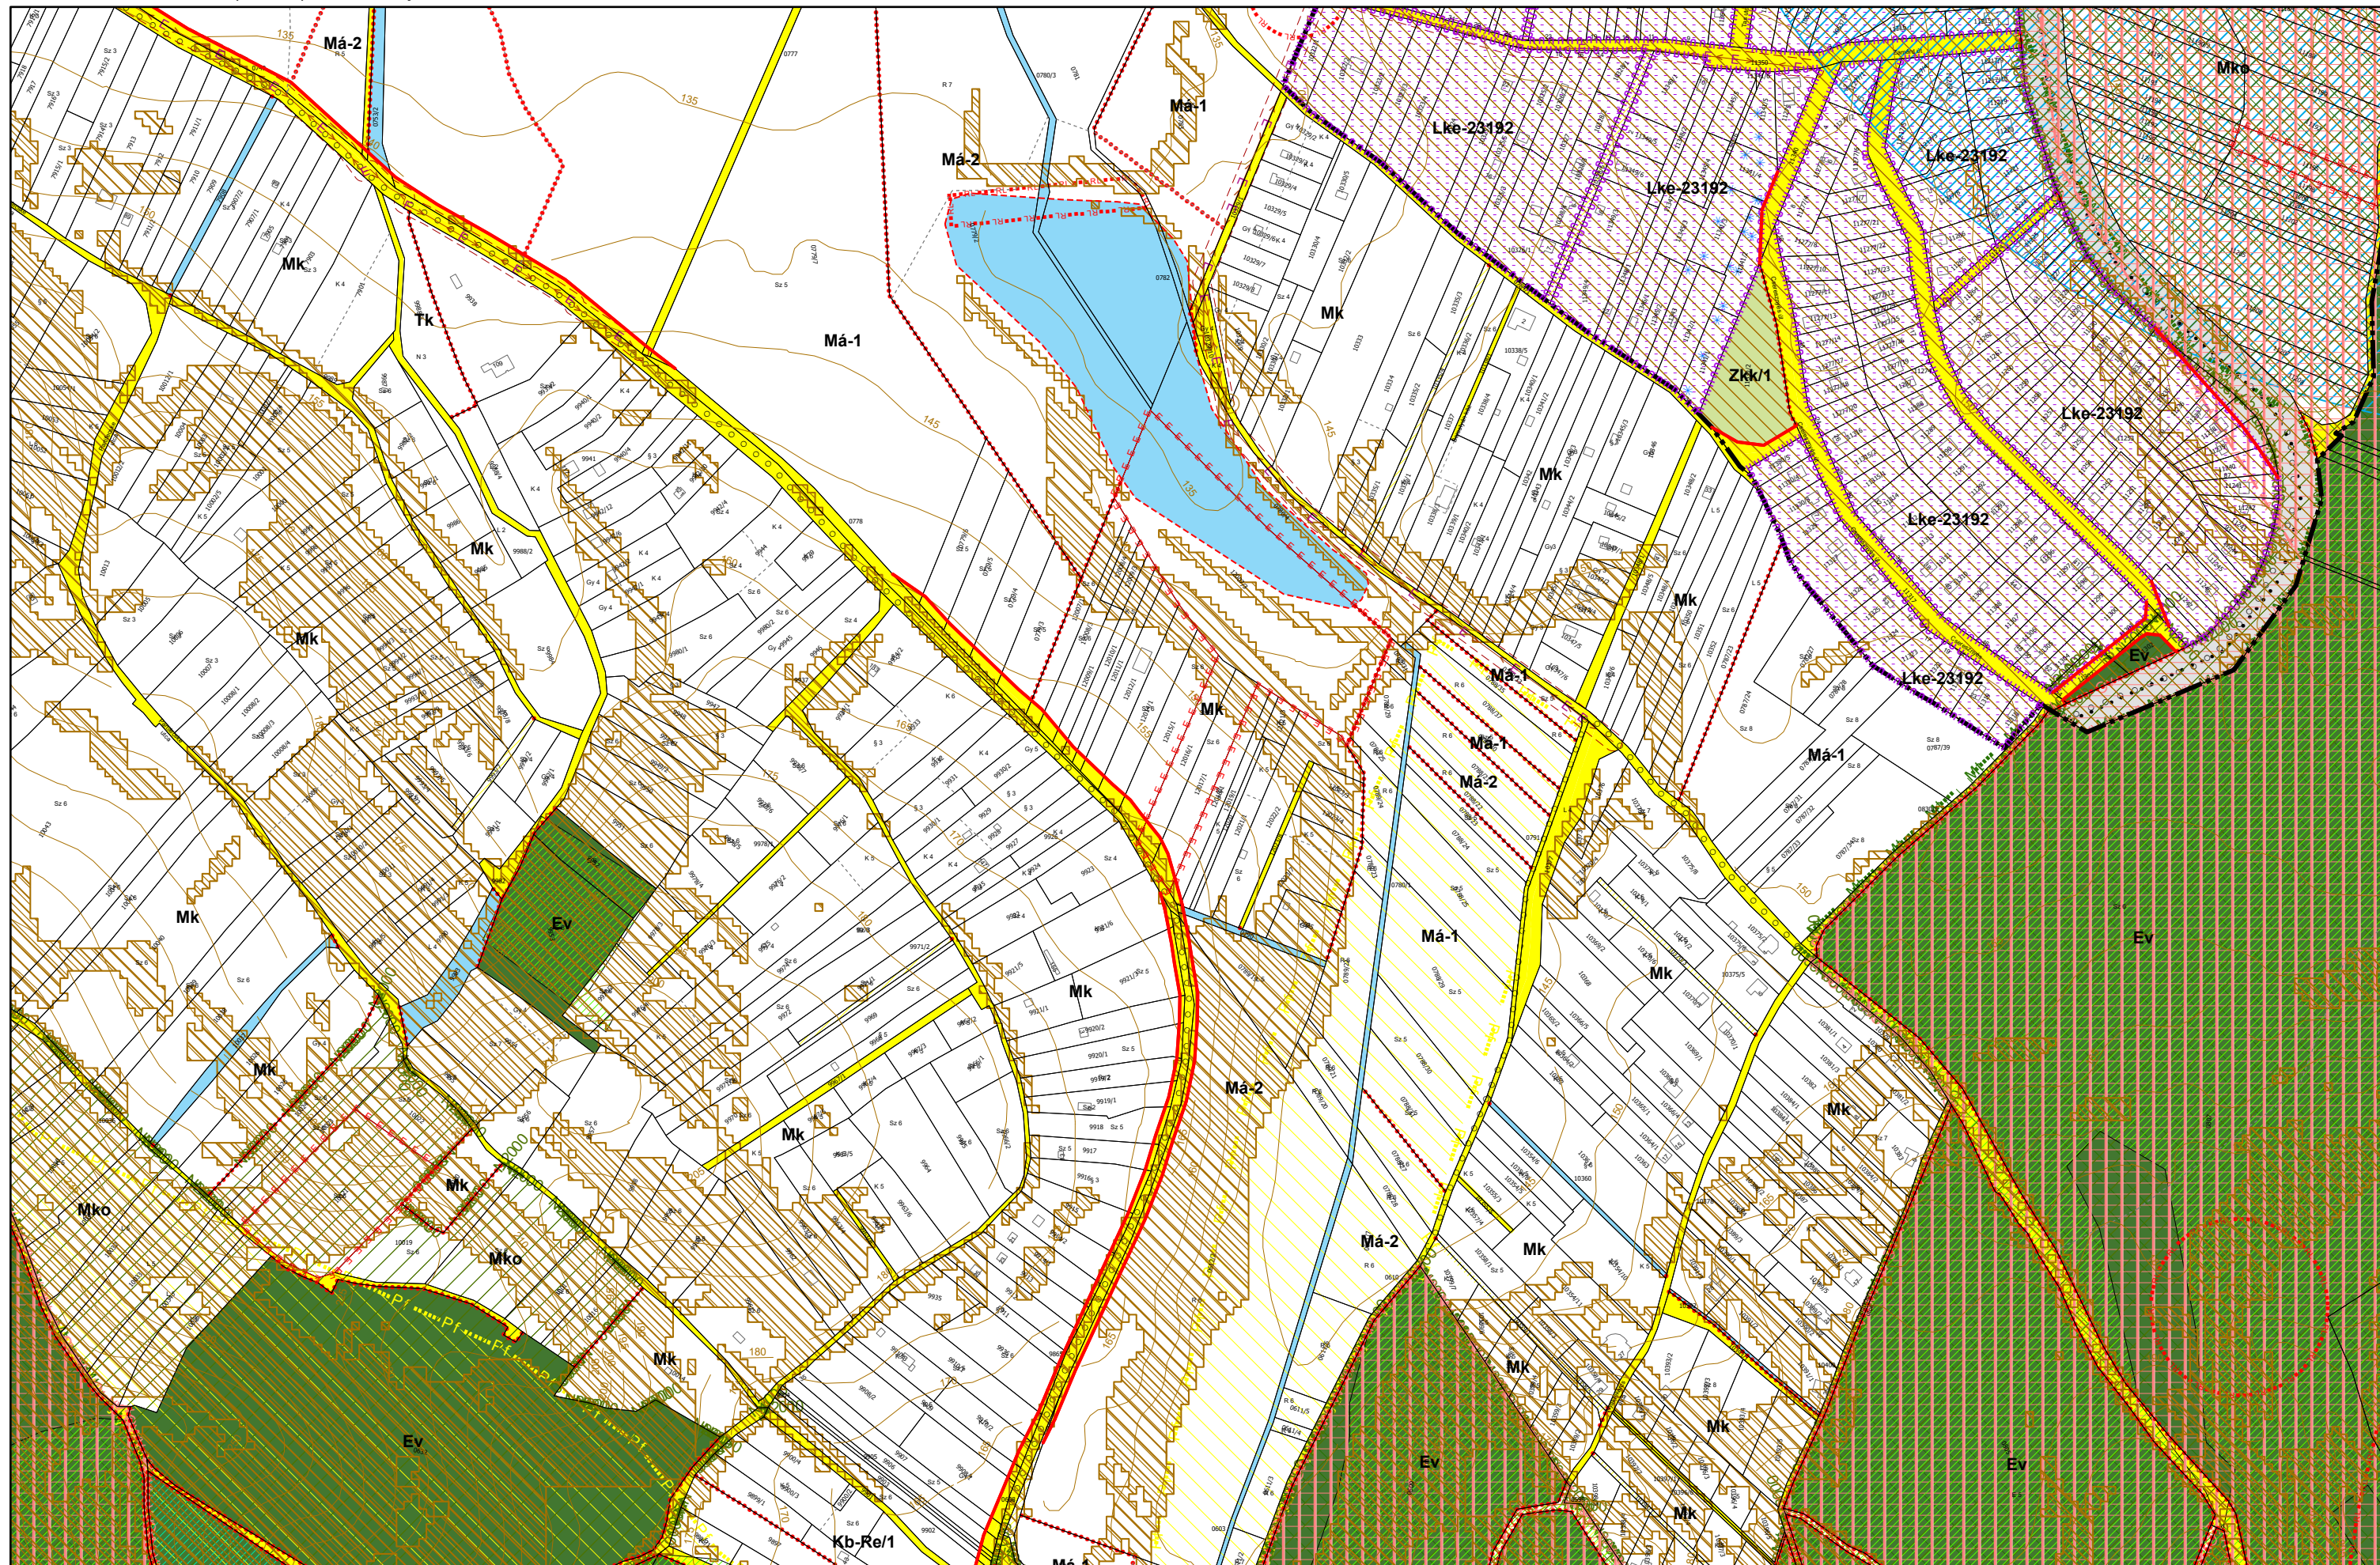

0 50 100 200 300 400 500 méter

3. melléklet a 20/2019. (XI. 26.) önkormányzati rendelethez

3. melléklet a 20/2019. (XI. 26.) önkormányzati rendelethez

0 50 100 200 300 400 500 méter

3. melléklet a 20/2019. (XI. 26.) önkormányzati rendelethez

0 50 100 200 300 400 500 méter

3. melléklet a 20/2019. (XI. 26.) önkormányzati rendelethez

0 50 100 200 300 400 500 méter

3. melléklet a 20/2019. (XI. 26.) önkormányzati rendelethez

3. melléklet a 20/2019. (XI. 26.) önkormányzati rendelethez