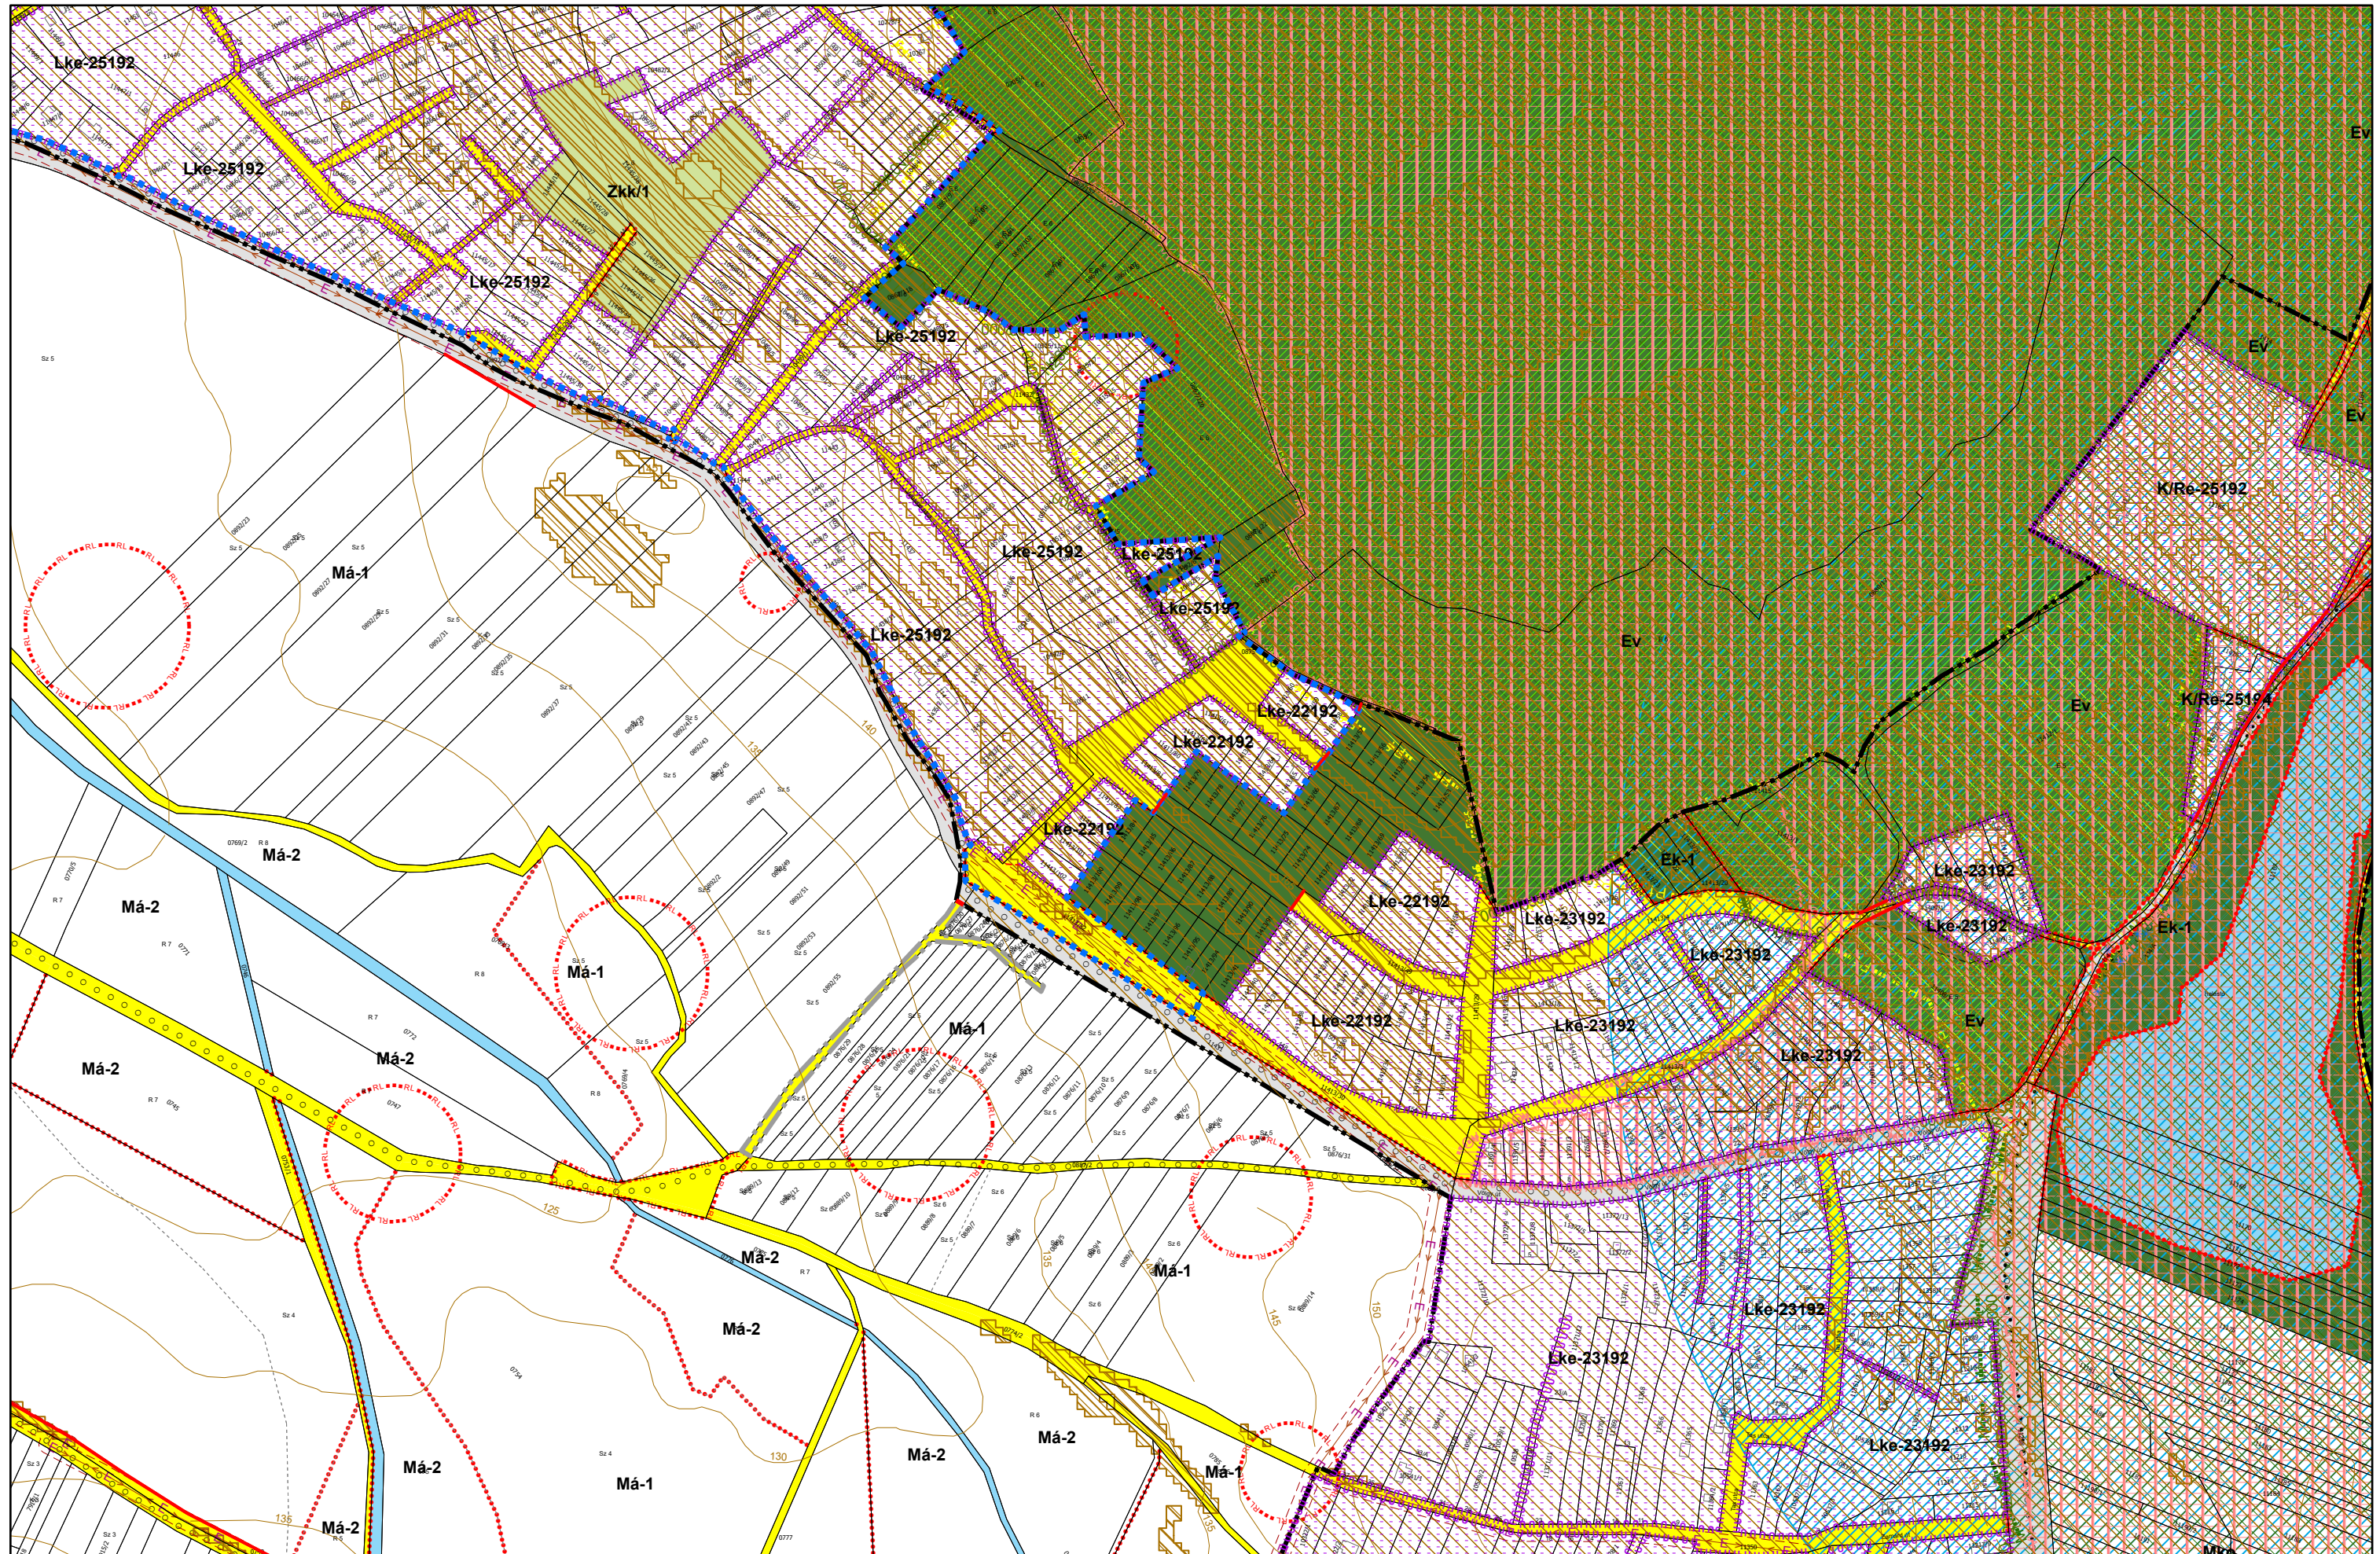

3. melléklet a 20/2019. (XI. 26.) önkormányzati rendelethez

3. melléklet a 20/2019. (XI. 26.) önkormányzati rendelethez

3. melléklet a 20/2019. (XI. 26.) önkormányzati rendelethez

3. melléklet a 20/2019. (XI. 26.) önkormányzati rendelethez

0 50 100 200 300 400 500 méter

3. melléklet a 20/2019. (XI. 26.) önkormányzati rendelethez

3. melléklet a 20/2019. (XI. 26.) önkormányzati rendelethez

0 50 100 200 300 400 500 méter

3. melléklet a 20/2019. (XI. 26.) önkormányzati rendelethez

0 50 100 200 300 400 500 méter

3. melléklet a 20/2019. (XI. 26.) önkormányzati rendelethez

0 50 100 200 300 400 500 méter

3. melléklet a 20/2019. (XI. 26.) önkormányzati rendelethez

3. melléklet a 20/2019. (XI. 26.) önkormányzati rendelethez

3. melléklet a 20/2019. (XI. 26.) önkormányzati rendelethez

0 50 100 200 300 400 500 méter