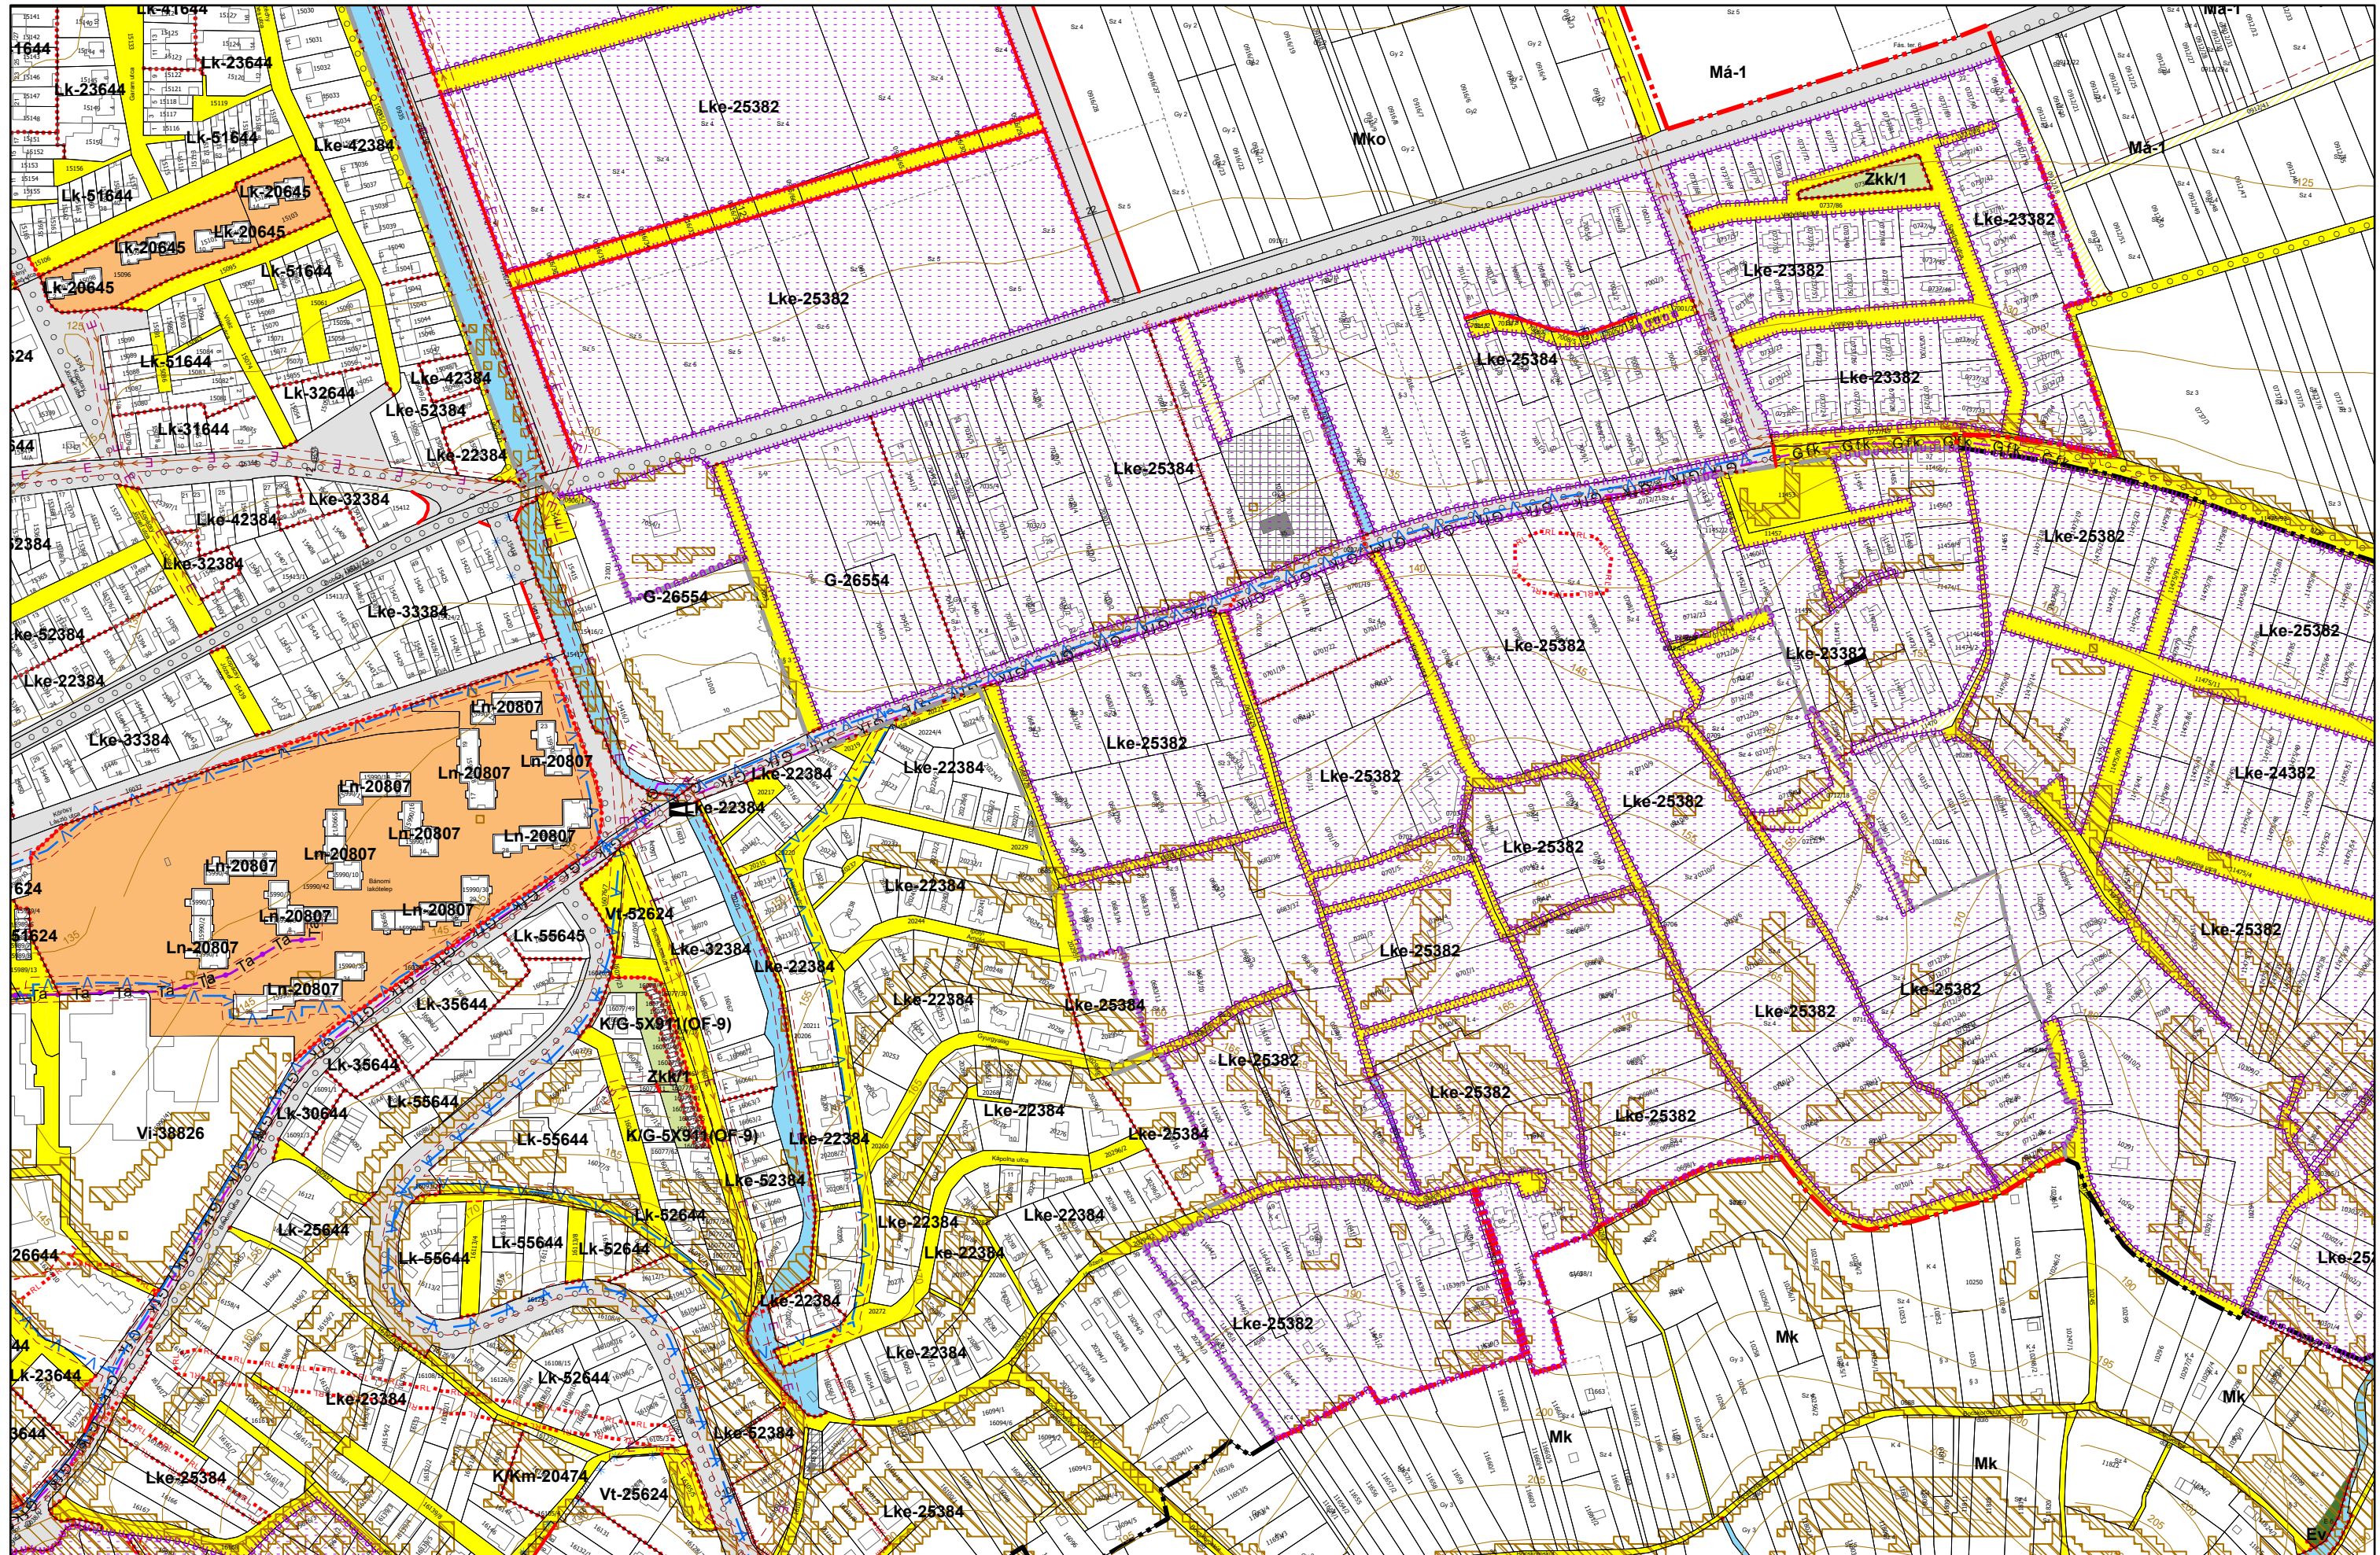

3. melléklet a 20/2019. (XI. 26.) önkormányzati rendelethez

3. melléklet a 20/2019. (XI. 26.) önkormányzati rendelethez

3. melléklet a 20/2019. (XI. 26.) önkormányzati rendelethez

3. melléklet a 20/2019. (XI. 26.) önkormányzati rendelethez

0 50 100 200 300 400 500 méter

3. melléklet a 20/2019. (XI. 26.) önkormányzati rendelethez

3. melléklet a 20/2019. (XI. 26.) önkormányzati rendelethez

0 50 100 200 300 400 500 méter

3. melléklet a 20/2019. (XI. 26.) önkormányzati rendelethez

0 50 100 200 300 400 500 méter

3. melléklet a 20/2019. (XI. 26.) önkormányzati rendelethez

0 50 100 200 300 400 500 méter

3. melléklet a 20/2019. (XI. 26.) önkormányzati rendelethez

3. melléklet a 20/2019. (XI. 26.) önkormányzati rendelethez

3. melléklet a 20/2019. (XI. 26.) önkormányzati rendelethez

0 50 100 200 300 400 500 méter