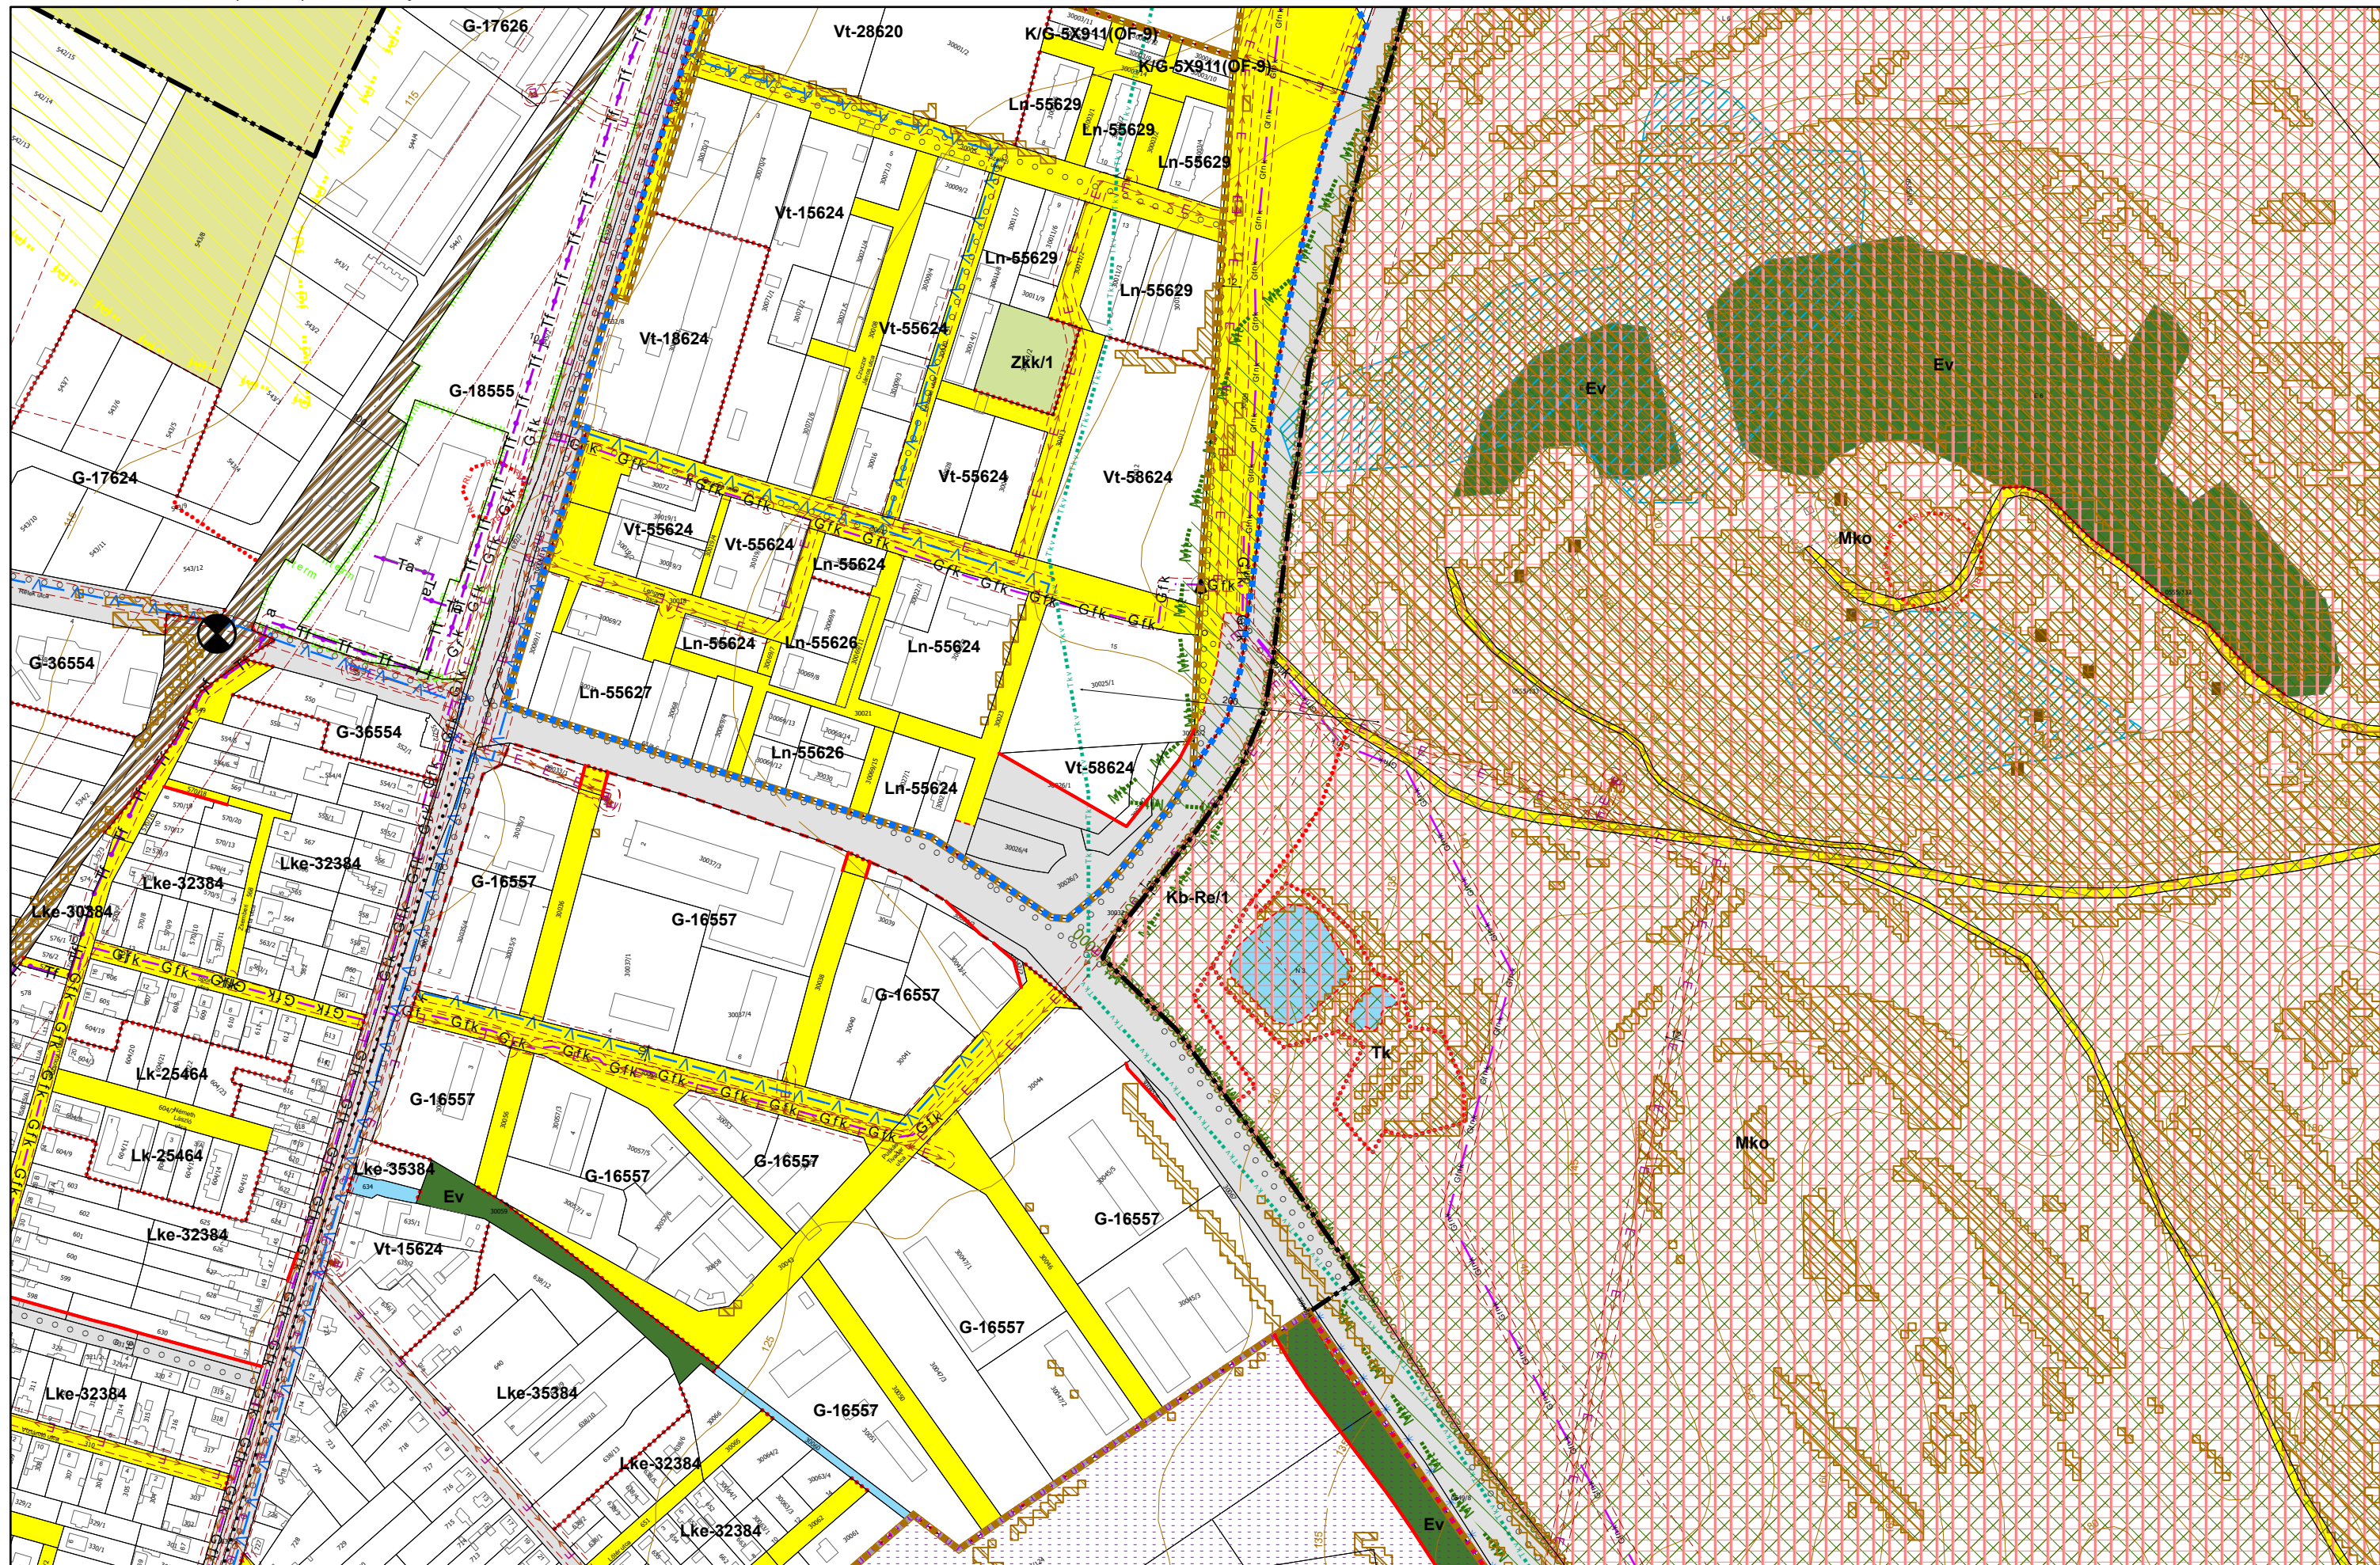

3. melléklet a 20/2019. (XI. 26.) önkormányzati rendelethez

3. melléklet a 20/2019. (XI. 26.) önkormányzati rendelethez

0 50 100 200 300 400 500 méter

3. melléklet a 20/2019. (XI. 26.) önkormányzati rendelethez

3. melléklet a 20/2019. (XI. 26.) önkormányzati rendelethez

0 50 100 200 300 400 500 méter